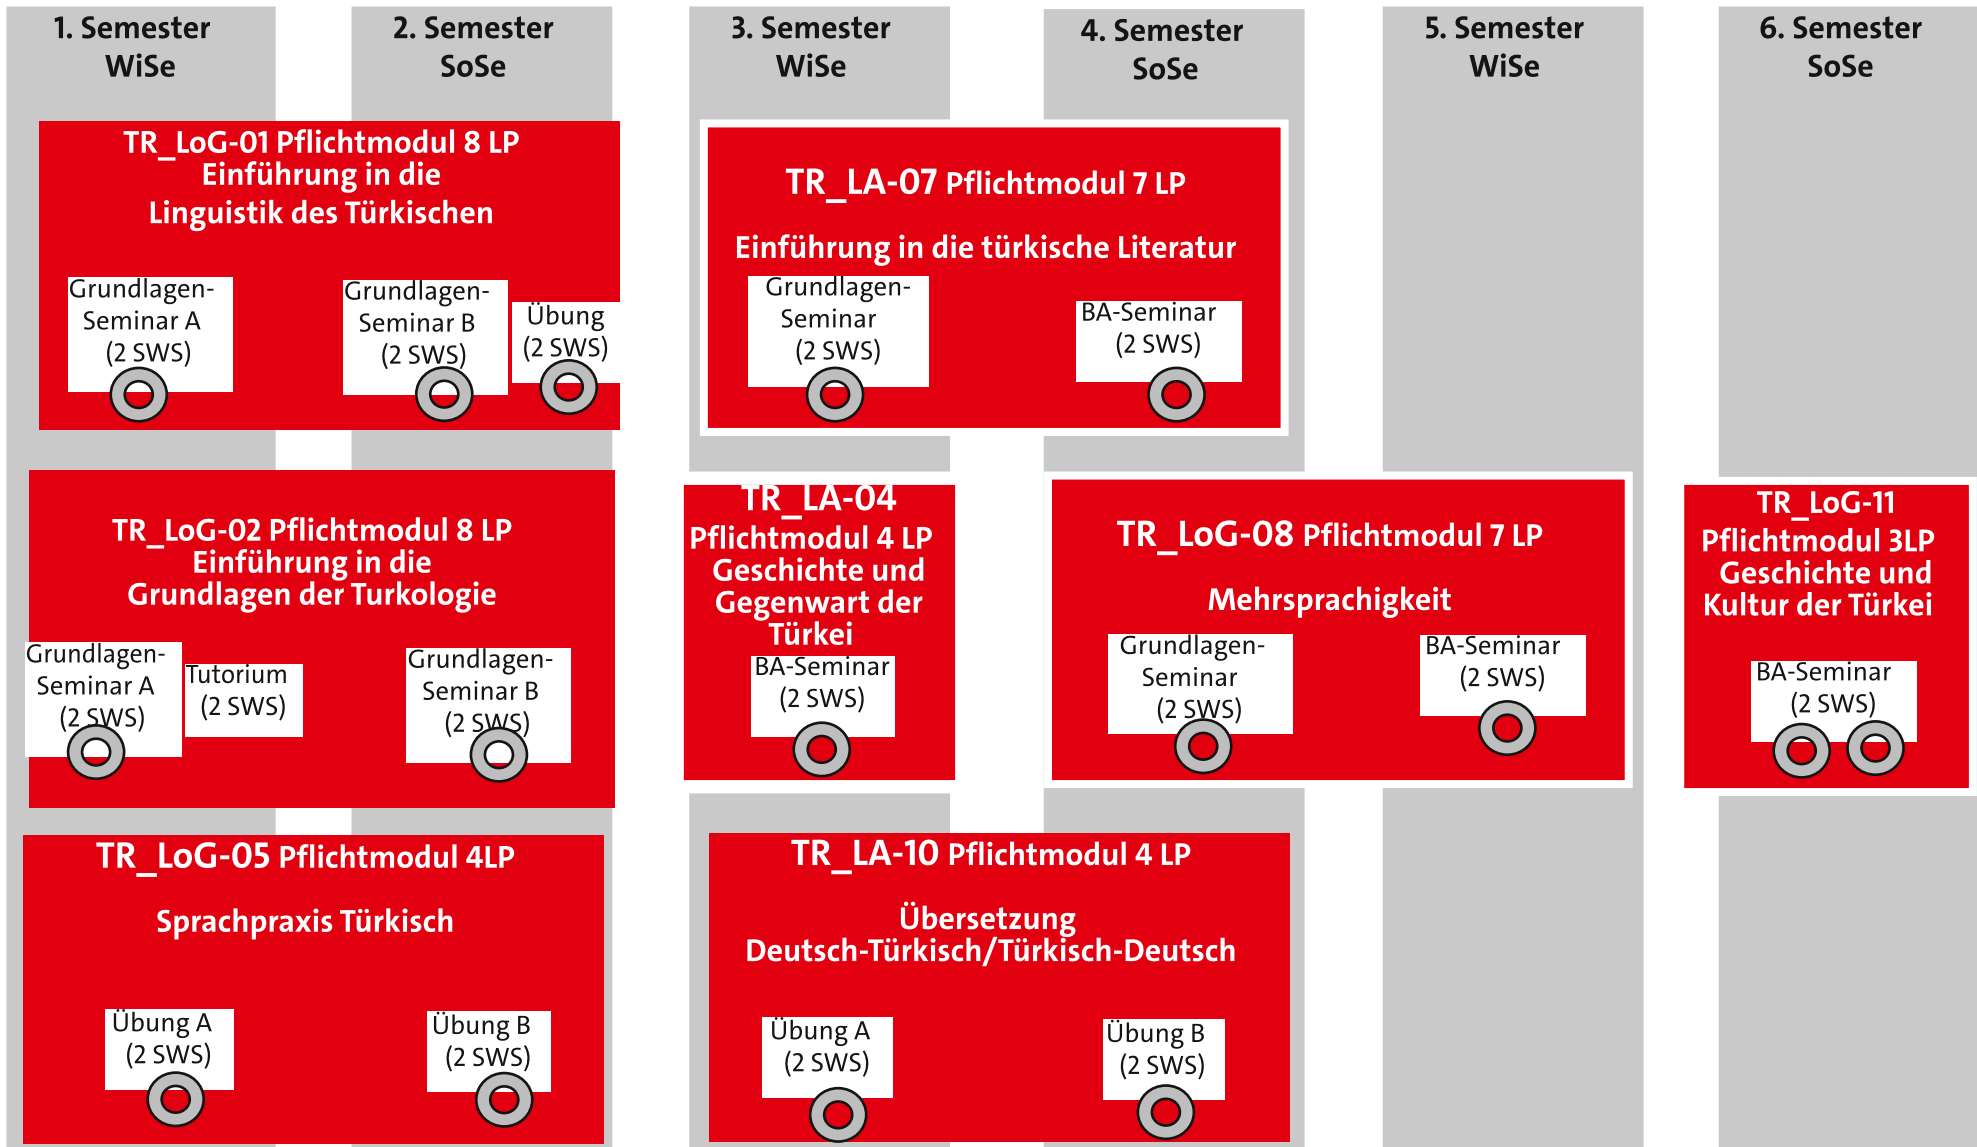

BA Teilstudiengang Türkisch LAPS, LAB, LAS (45 LP)

FSB vom 15.9.2010 mit **Studienbeginn von WiSe 2010/11 bis SoSe 2012** sowie FSB vom 4.4.2012 für Studierende mit **Studienbeginn ab WS 2012/13**.

Die Modulabschlussnote der weiß umrandeten Module wird doppelt gewichtet (vgl. FSB, zu § 15).